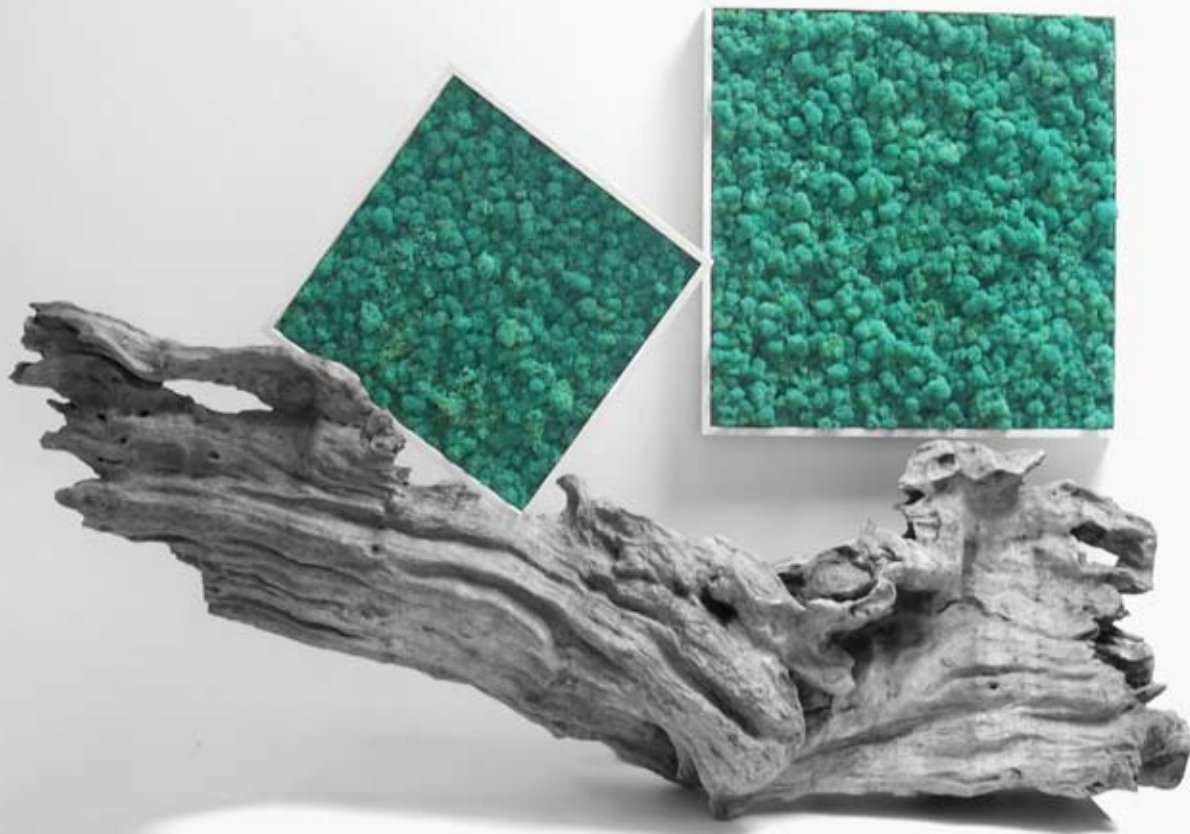

DIM. 60 x 60 CM

KANDIPINK MAXI

REF. MDV-KDR-L

DIM. 114 x 64 CM

ORIENTATION VERTICALE + HORIZONTALE

KANDIPACIFIC

> MOUSSE + SCANDINAVE + STABILISÉE > *PRESERVED + SCANDINAVIAN + MOSS*

MOUSSE + SCANDINAVE + NATURELLE + STABILISÉE > COULEUR + PACIFIC
ENCADREMENT PROFESSIONNEL > COULEUR BLANC FINITION LAQUE
EMBALLAGE INDIVIDUEL