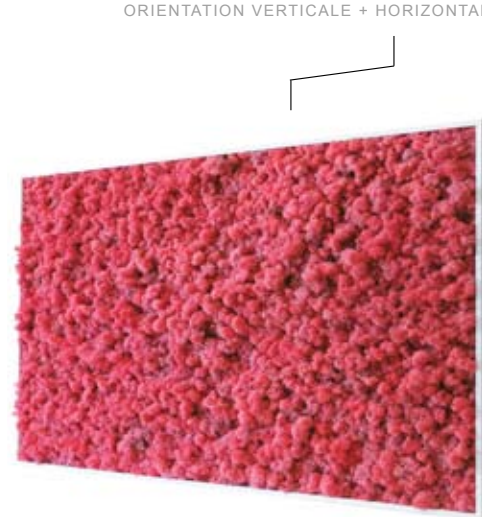

DIM. 60 x 60 CM

KANDIPINK MAXI

REF. MDV-KDR-L

DIM. 114 x 64 CM

ORIENTATION VERTICALE + HORIZONTALE

KANDIPACIFIC

> MOUSSE + SCANDINAVE + STABILISÉE > *PRESERVED + SCANDINAVIAN + MOSS*

MOUSSE + SCANDINAVE + NATURELLE + STABILISÉE > COULEUR + PACIFIC
ENCADREMENT PROFESSIONNEL > COULEUR BLANC FINITION LAQUE
EMBALLAGE INDIVIDUEL